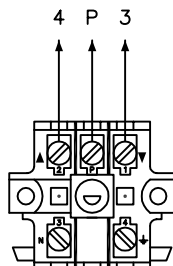

GEEL/GROEN
BRUIN of ZWART
BRUIN of ZWART
BLAUW

CONTACTBELASTING RELAIS:
MAXIMAAL 2A

LET OP: Altijd jaloezieschakelaars met automatisch "0"-punt gebruiken.

Er kunnen ook meer dan 2 schakelaars parallel aangesloten worden.