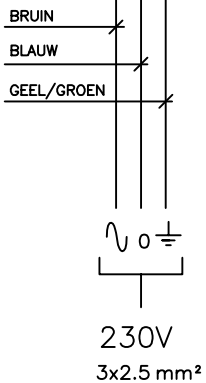

GEEL/GROEN
BRUIN of ZWART
BRUIN of ZWART
BLAUW

CONTACTBELASTING RELAIS:
MAXIMAAL 2A

LET OP: Altijd jaloezieschakelaars met automatisch "0"-punt gebruiken.

Er kunnen ook meer dan 2 schakelaars parallel aangesloten worden.