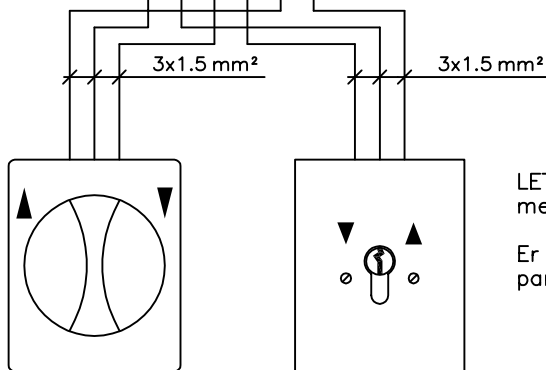

GEEL/GROEN
BRUIN of ZWART
BRUIN of ZWART
BLAUW

CONTACTBELASTING RELAIS:
MAXIMAAL 2A

LET OP: Altijd jaloezieschakelaars met automatisch "0"-punt gebruiken.

Er kunnen ook meer dan 2 schakelaars parallel aangesloten worden.