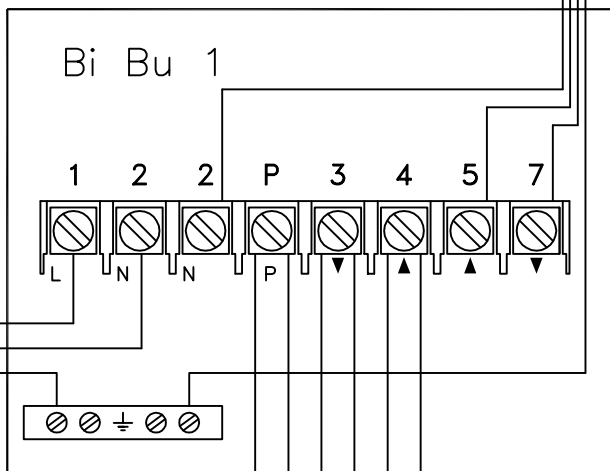

GEEL/GROEN
BRUIN of ZWART
BRUIN of ZWART
BLAUW

CONTACTBELASTING RELAIS:
MAXIMAAL 2A

LET OP: Altijd jaloezieschakelaars met automatisch "0"-punt gebruiken.

Er kunnen ook meer dan 2 schakelaars parallel aangesloten worden.