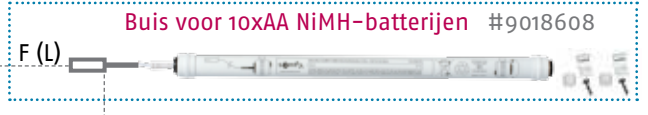

Overzicht van kabels en stroombronnen

Draadloze motor

Mogelijke kabels

Mogelijke stroombronnen