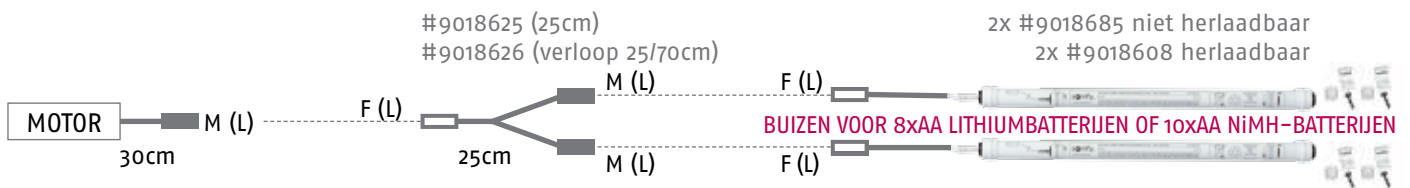

## Mogelijke kabels

## Mogelijke stroombronnen

#9019034 ZONNEPAKKET inhoud:

Ook verkrijgbaar als losse reserveonderdelen:  
#9018628: 60cm Y-kabel voor zonnepaneel  
#9018629: 120 cm Y-kabel voor zonnepaneel

**BELANGRIJK!**  
Batterijen worden afzonderlijk verkocht